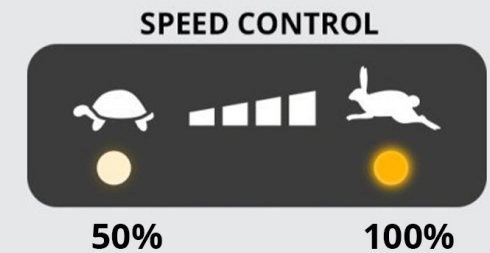

Schleppleistungen

Bei unveränderter Hakenkraft in N kann die **Zugkraft in kg je nach:**

- **Art des Geländes**, auf dem geschleppt wird;
- Schleppnetz auf ebenem **oder geneigtem Boden**;
- Verwendung oder **Nichtverwendung von Ballast**;
- **Art der Räder montiert** auf Auto und Wagen.

Optionale langsame/schnelle Einstellung

Auf dem neuen M1 Ruder von Zallys ist es möglich, einen Knopf zu montieren, um die Geschwindigkeit der Maschine einzustellen. Wenn Sie darauf drücken, können Sie von der vollen Geschwindigkeit auf die reduzierte Geschwindigkeit zu wechseln. Dies ermöglicht eine schnelle und bequeme Wahl der Geschwindigkeit, die der Art des zu bewältigenden Manövers angemessen ist. **Das Flex-to-Go-System** wurde entwickelt, um eine bessere Manövrierbarkeit auf engstem Raum und eine höhere Geschwindigkeit auf langen Strecken zu erreichen.

Geschwindigkeitsstufen:

 = 50% der Höchstgeschwindigkeit

 = Höchstgeschwindigkeit

Ergonomische Führung

Der Zallys-Kopf wurde entwickelt und entwickelt, um die Bedienung der Maschine durch den Bediener ergonomischer zu gestalten und den **richtigen Komfort bei längerer** Benutzung während der Schicht zu gewährleisten. **Das ergonomische Design** ermöglicht es Ihnen, alle Bedientasten griffbereit zu haben, das Display mit Angabe der verbleibenden Akkuladung und den Schlüssel für eine schnelle und bequeme Zündung. **Die Struktur** besteht aus **widerstandsfähigen Werkstoffen** gegen unbeabsichtigte Stöße.