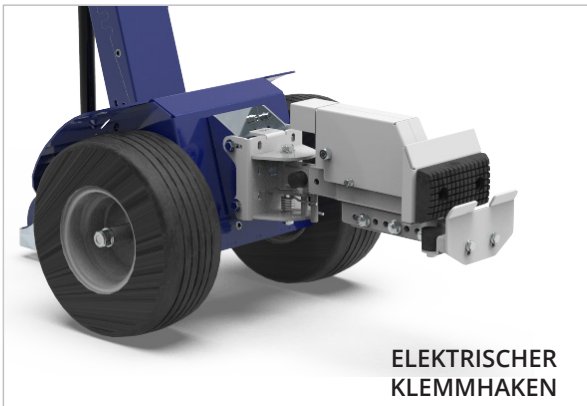

Verschliessbare Rudereinrichtung

Das Ruder von **M1** ist höhenverstellbar und wiederverschliessbar, um weniger Platz einzunehmen wenn nicht in Gebrauch, aber nicht nur: Verkleinerung der Grösse wird es einfach zu transportieren und laden Sie es auf Gabelstapler, LKWs und sogar kleine Lieferwagen für Arbeiten ausserhalb des Hauses.

Modulare Ballstsystem

Das modulare System von Zallys sorgt für maximale Flexibilität bei der Erhöhung der Fahrzeugleistung. **Mit einem Stückgewicht von nur 4 kg** sind die einzelnen Ballaststoffe leicht und ohne körperliche Anstrengung des Bedienungspersonals ausgerüstet werden können, unter Beibehaltung ihrer vollen Wirksamkeit.

STANDARDHAKEN

KUGEL-
/STIFTKUPPLUNG

KUGELKOPFKUPPLUNG

HAKEN
MIT STIFT

ANHÄNGERKUPPLUNG
FÜR MÜLLEIMER

EINSTELLBAR HAKEN
FÜR ROLLCONTAINER

ELEKTRISCHER
KLEMMHAKEN

HAKEN MIT
VERSCHLUSS
MIT HEBEL