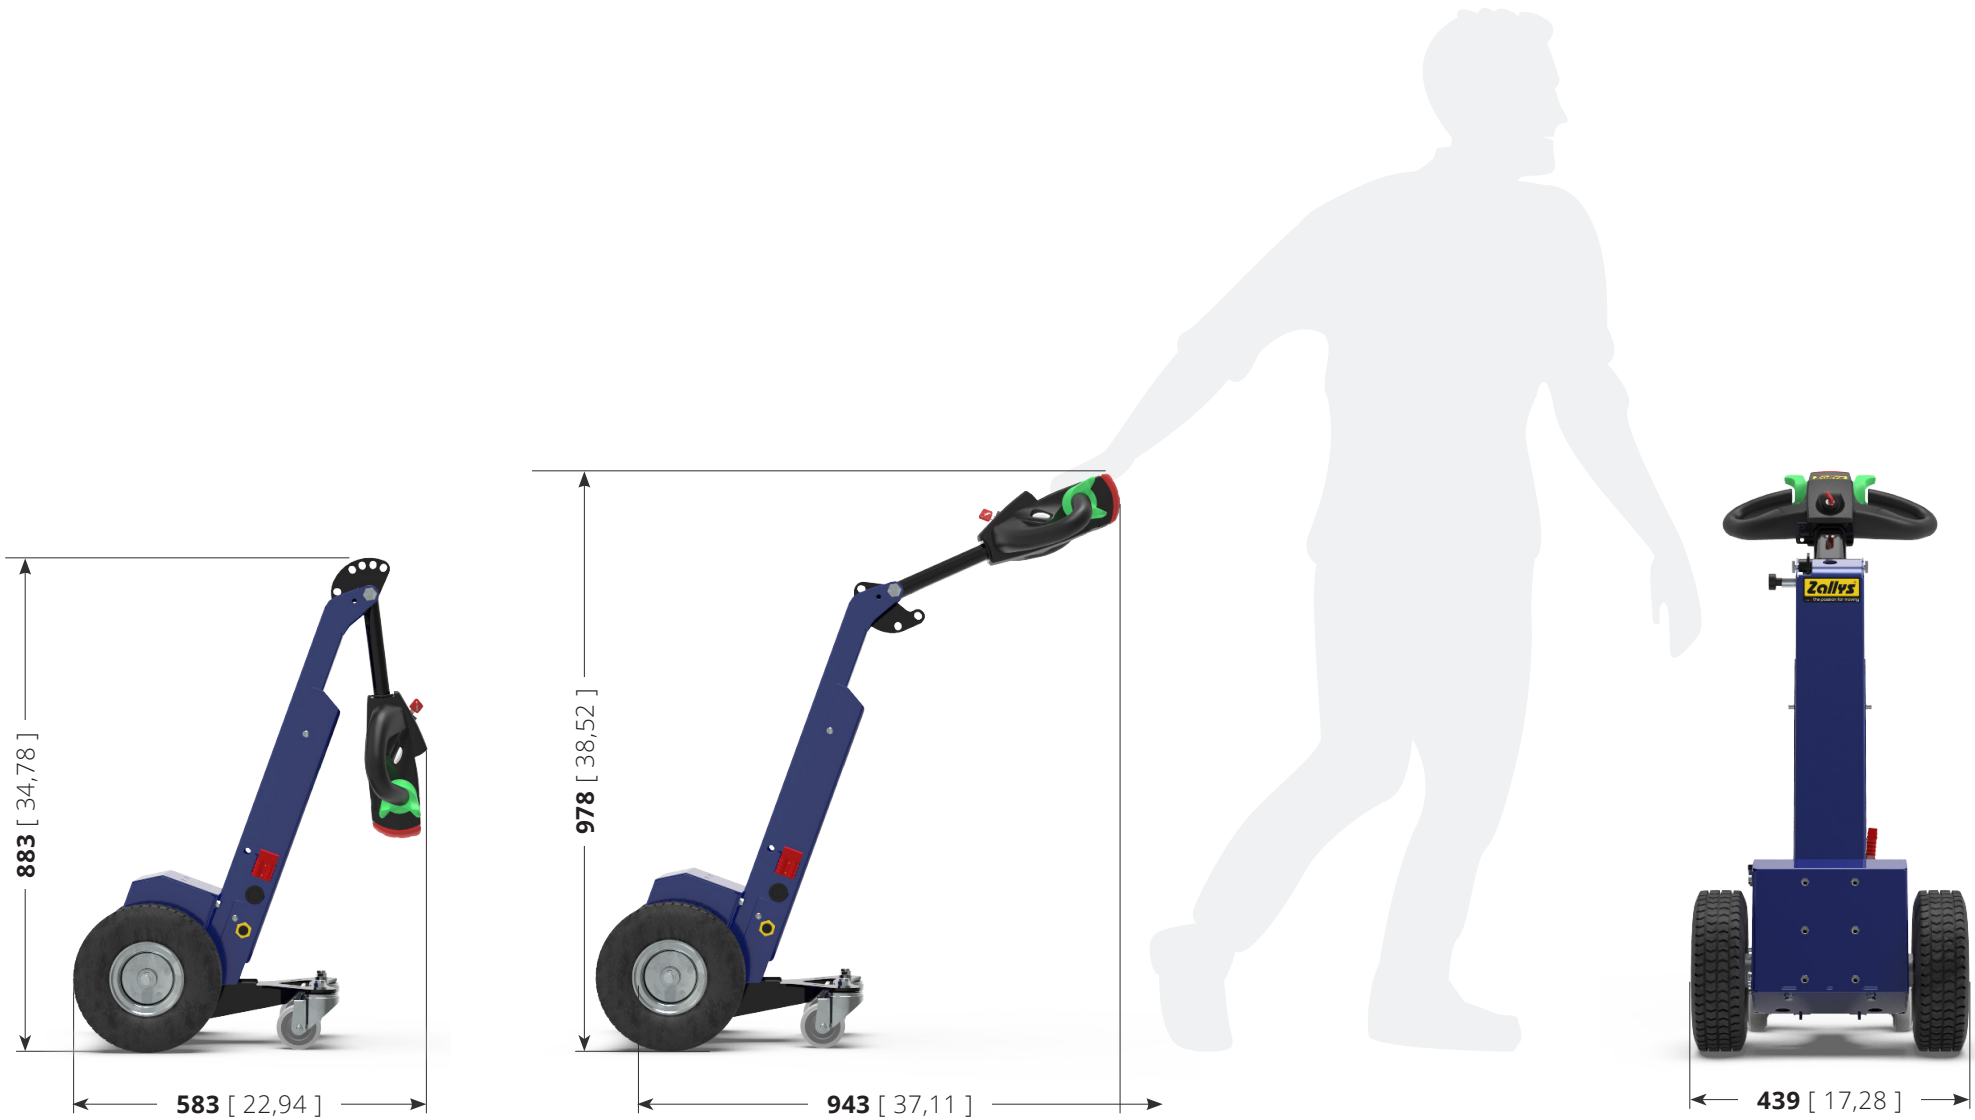

TABLE: Z177.720	M1	Unit: mm [inch]