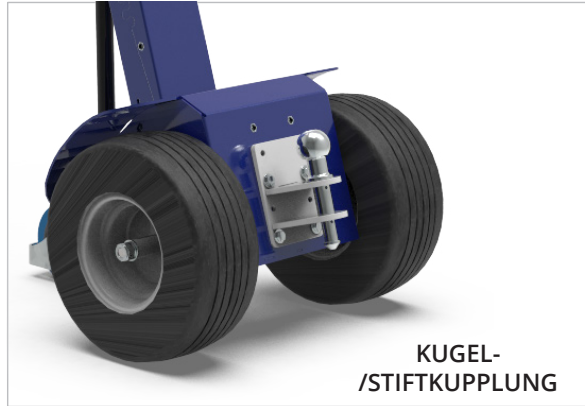

STANDARDHAKEN