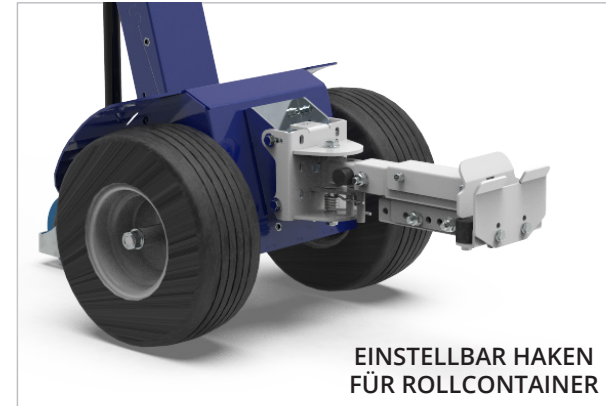

Verschliessbare Rudereinrichtung

Das Ruder von **M1** ist höhenverstellbar und wiederverschliessbar, um weniger Platz einzunehmen wenn nicht in Gebrauch, aber nicht nur: Verkleinerung der Grösse wird es einfach zu transportieren und laden Sie es auf Gabelstapler, LKWs und sogar kleine Lieferwagen für Arbeiten ausserhalb des Hauses.

Modulare Ballstsystem

Das modulare System von Zallys sorgt für maximale Flexibilität bei der Erhöhung der Fahrzeugleistung. **Mit einem Stückgewicht von nur 4 kg** sind die einzelnen Ballaststoffe leicht und ohne körperliche Anstrengung des Bedienungspersonals ausgerüstet werden können, unter Beibehaltung ihrer vollen Wirksamkeit.

STANDARDHAKEN

KUGEL-
/STIFTKUPPLUNG

KUGELKOPFKUPPLUNG

HAKEN
MIT STIFT

ANHÄNGERKUPPLUNG
FÜR MÜLLEIMER

EINSTELLBAR HAKEN
FÜR ROLLCONTAINER

ELEKTRISCHER
KLEMMHAKEN

HAKEN MIT
VERSCHLUSS
MIT HEBEL