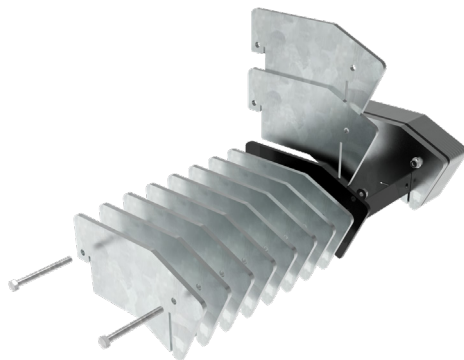

Optionale langsame/schnelle Einstellung

Auf dem neuen M1 Ruder von Zallys ist es möglich, einen Knopf zu montieren, um die Geschwindigkeit der Maschine einzustellen. Wenn Sie darauf drücken, können Sie von der vollen Geschwindigkeit auf die reduzierte Geschwindigkeit zu wechseln. Dies ermöglicht eine schnelle und bequeme Wahl der Geschwindigkeit, die der Art des zu bewältigenden Manövers angemessen ist. **Das Flex-to-Go-System** wurde entwickelt, um eine bessere Manövrierbarkeit auf engstem Raum und eine höhere Geschwindigkeit auf langen Strecken zu erreichen.

Verschliessbare Rudereinrichtung

Das Ruder von **M1** ist höhenverstellbar und wiederverschliessbar, um weniger Platz einzunehmen wenn nicht in Gebrauch, aber nicht nur: Verkleinerung der Grösse wird es einfach zu transportieren und laden Sie es auf Gabelstapler, LKWs und sogar kleine Lieferwagen für Arbeiten ausserhalb des Hauses.

Austauschbarer Batteriesätze

22Ah - AGM

33Ah - AGM

40Ah - Lithium

Die Batteriesätze sind leicht und **leicht austauschbar**, so dass sie Mehrschichten: Wenn Sie eine Schicht entladen, können Sie sie übernehmen und ersetzen sofort mit einer bereits beladenen Maschine, so ist die Maschine immer aktiv! Darüber hinaus sind **verschiedene Stromstärken** je nach Bedarf erhältlich: 22Ah, 33Ah bis AGM oder 40Ah auf Lithium.

Modulare Ballstsystem

Das modulare System von Zallys sorgt für maximale Flexibilität bei der Erhöhung der Fahrzeugleistung. **Mit einem Stückgewicht von nur 4 kg** sind die einzelnen Ballaststoffe leicht und ohne körperliche Anstrengung des Bedienungspersonals ausgerüstet werden können, unter Beibehaltung ihrer vollen Wirksamkeit.