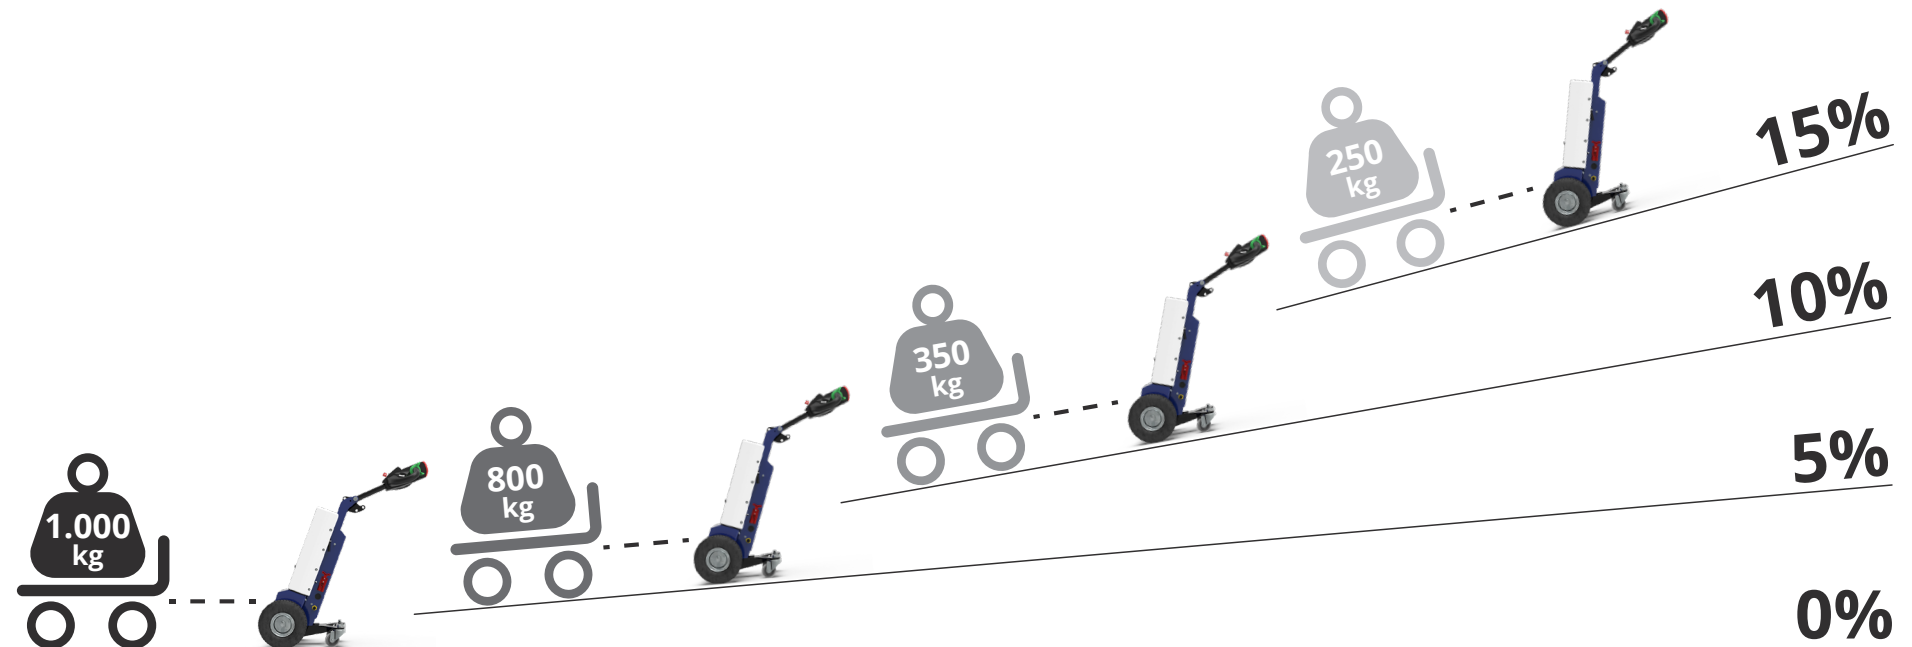

M1

Schlepptaktor

M1

Z177.720

4,0 km/h

1.000 kg

15 %

- Für Lasten bis 1.000 kg
- Vielseitig und kompakt
- Austauschbarer Batteriesätze
- Optionale Taste zur 2-Gang-Einstellung
- Große Auswahl an Standard- oder anpassbaren Haken auf Anfrage
- Möglichkeit des Fahrens mit Fernbedienung.

Schleppleistungen

Bei unveränderter Hakenkraft in N kann die **Zugkraft in kg je nach:**

- **Art des Geländes**, auf dem geschleppt wird;
- Schleppnetz auf ebenem **oder geneigtem Boden**;
- Verwendung oder **Nichtverwendung von Ballast**;
- **Art der Räder montiert** auf Auto und Wagen.

Optionale langsame/schnelle Einstellung

Auf dem neuen M1 Ruder von Zallys ist es möglich, einen Knopf zu montieren, um die Geschwindigkeit der Maschine einzustellen. Wenn Sie darauf drücken, können Sie von der vollen Geschwindigkeit auf die reduzierte Geschwindigkeit zu wechseln. Dies ermöglicht eine schnelle und bequeme Wahl der Geschwindigkeit, die der Art des zu bewältigenden Manövers angemessen ist. **Das Flex-to-Go-System** wurde entwickelt, um eine bessere Manövrierbarkeit auf engstem Raum und eine höhere Geschwindigkeit auf langen Strecken zu erreichen.

Geschwindigkeitsstufen:

 = 50% der Höchstgeschwindigkeit

 = Höchstgeschwindigkeit

Ergonomische Führung

Der Zallys-Kopf wurde entwickelt und entwickelt, um die Bedienung der Maschine durch den Bediener ergonomischer zu gestalten und den **richtigen Komfort bei längerer** Benutzung während der Schicht zu gewährleisten. **Das ergonomische Design** ermöglicht es Ihnen, alle Bedientasten griffbereit zu haben, das Display mit Angabe der verbleibenden Akkuladung und den Schlüssel für eine schnelle und bequeme Zündung. **Die Struktur** besteht aus **widerstandsfähigen Werkstoffen** gegen unbeabsichtigte Stöße.